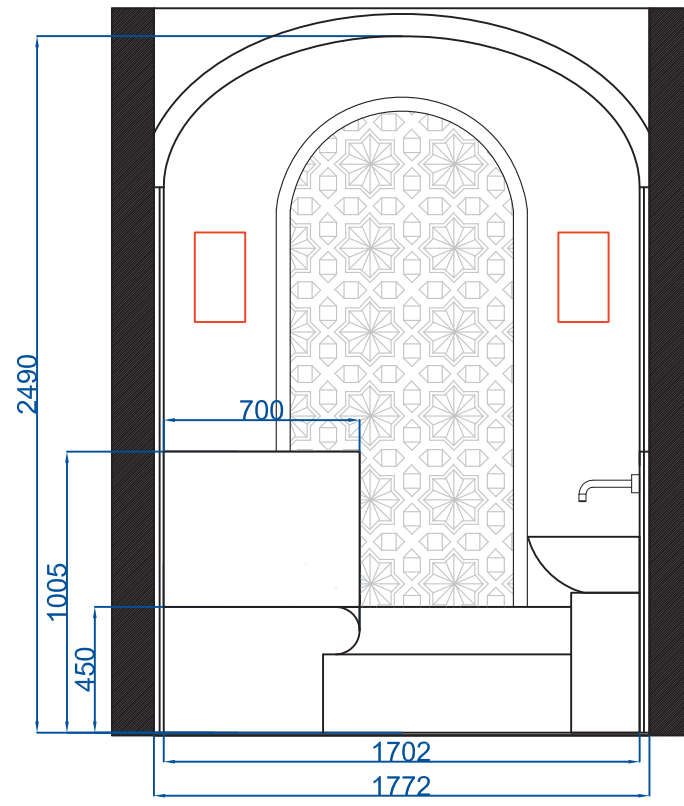

Перв. примен.

Погр. и дата

Инв. и дубл.

Взам. инв. N°

Погр. и дата

Инв. N° подл.

					08/09-2020-РП			
					Ленинградская область			
Изм	Лист	№ докум.	Подп.	Дата	Турецкая парная	Стадия	Лист	Листов
Разраб.		Белуосова				РП	1	4
Пров.		Федотова						
Т.контр.								
Н.контр.					План парной. Вариант 1			
Утв.								

Копировал

Формат А3