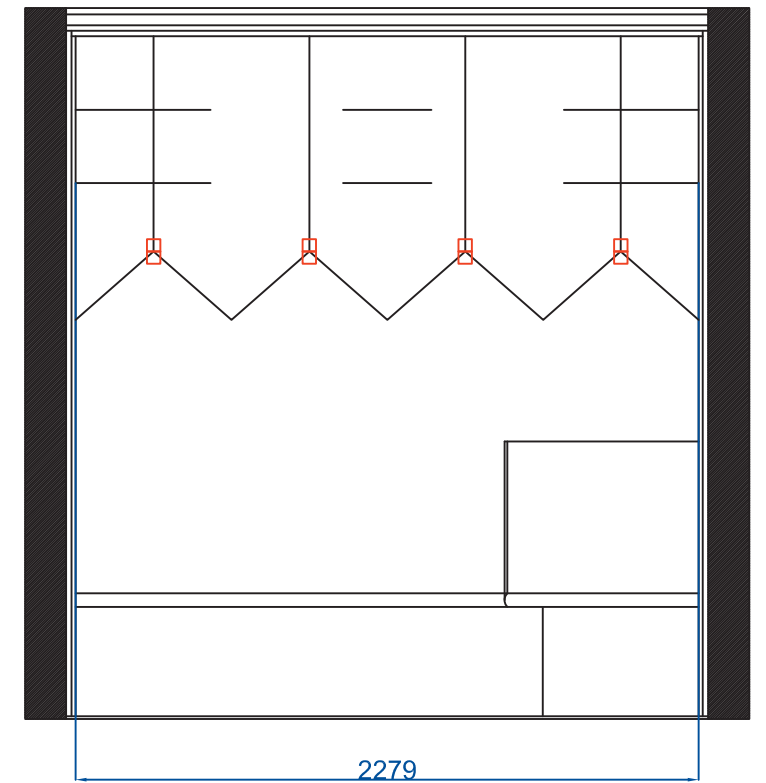

Перв. примен.

Подп. и дата

Инв. N дубл.

Взам. инв. N

Подп. и дата

Инв. N подл.

					08/09-2020-РП			
					Ленинградская область			
Изм	Лист	N° докум.	Подп.	Дата	Турецкая парная	Стадия	Лист	Листов
Разраб.		Белюсова				РП	2	4
Пров.		Федотова						
Т.контр.								
Н.контр.					План. Вариант 2.1			
Утв.								

Копировал

Формат А3