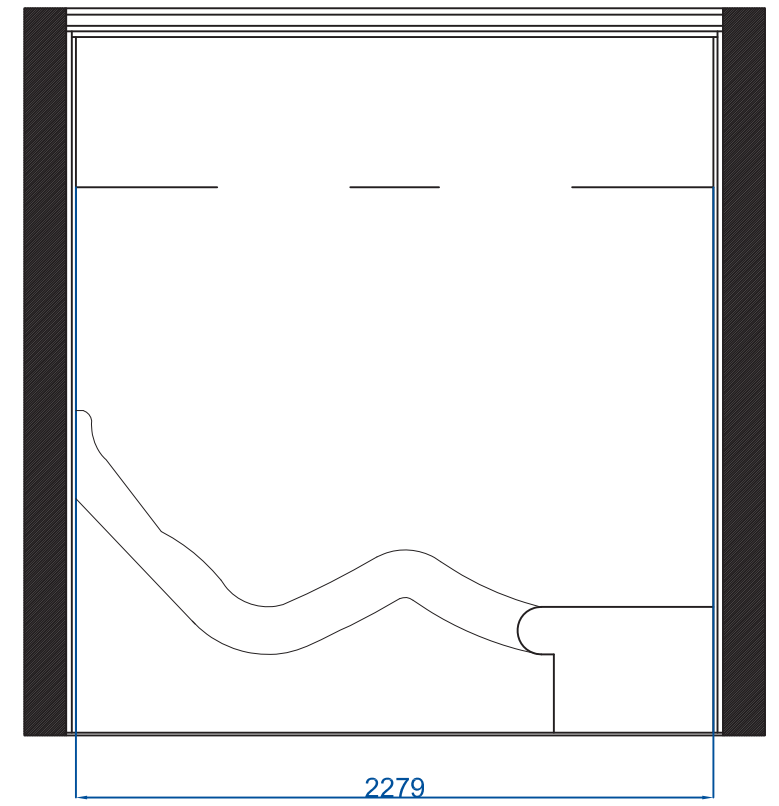

Перв. примен.

Погр. и дата

Инв. и дубл.

Взам. инв. N°

Погр. и дата

Инв. N° подл.

					08/09-2020-РП			
					Ленинградская область			
Изм	Лист	№ докум.	Подп.	Дата	Турецкая парная	Стадия	Лист	Листов
Разраб.		Белуосова				РП	1	4
Пров.		Федотова						
Т.контр.								
Н.контр.					План парной. Вариант 1			
Утв.								

Копировал

Формат А3