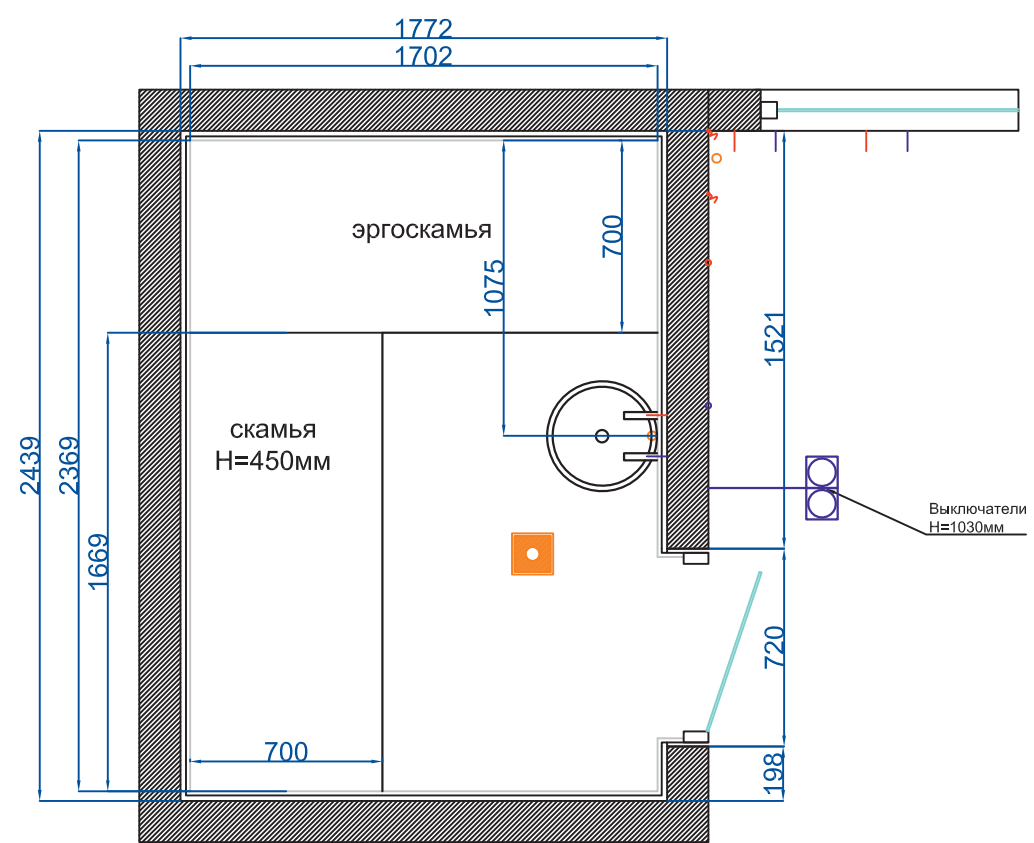

Перв. примен.

Подп. и дата

Инв. № дубл.

Взам. инв. №

Подп. и дата

Инв. № подл.

					08/09-2020-РП			
					Ленинградская область			
Изм.	Лист	№ докум.	Подп.	Дата	Турецкая парная	Стадия	Лист	Листов
Разраб.		Белюсова				РП	3	4
Пров.		Федотова						
Т.контр.								
Н.контр.					План. Вариант 2.2			
Утв.								

Копировал

Формат А3