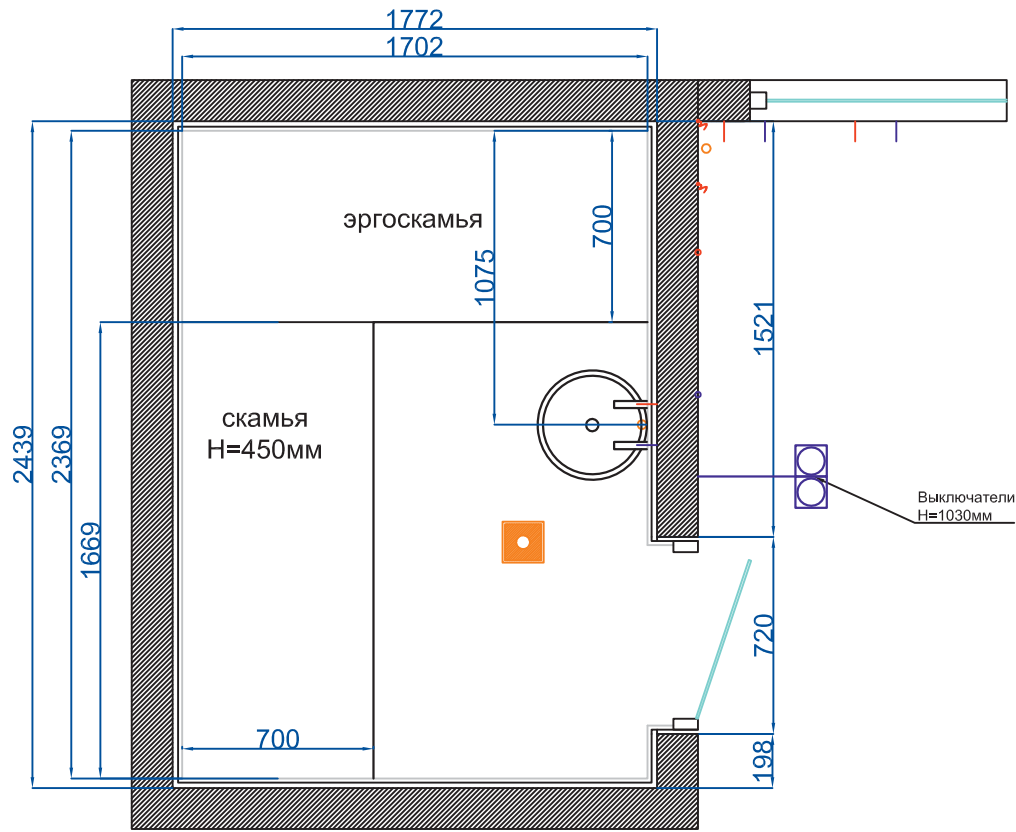

Перв. примен.

Подп. и дата

Инв. N дубл.

Взам. инв. N

Подп. и дата

Инв. N подл.

					08/09-2020-РП			
					Ленинградская область			
Изм	Лист	N° докум.	Подп.	Дата	Турецкая парная	Стадия	Лист	Листов
Разраб.		Белюсова				РП	2	4
Пров.		Федотова						
Т.контр.								
Н.контр.					План. Вариант 2.1			
Утв.								

Копировал

Формат А3