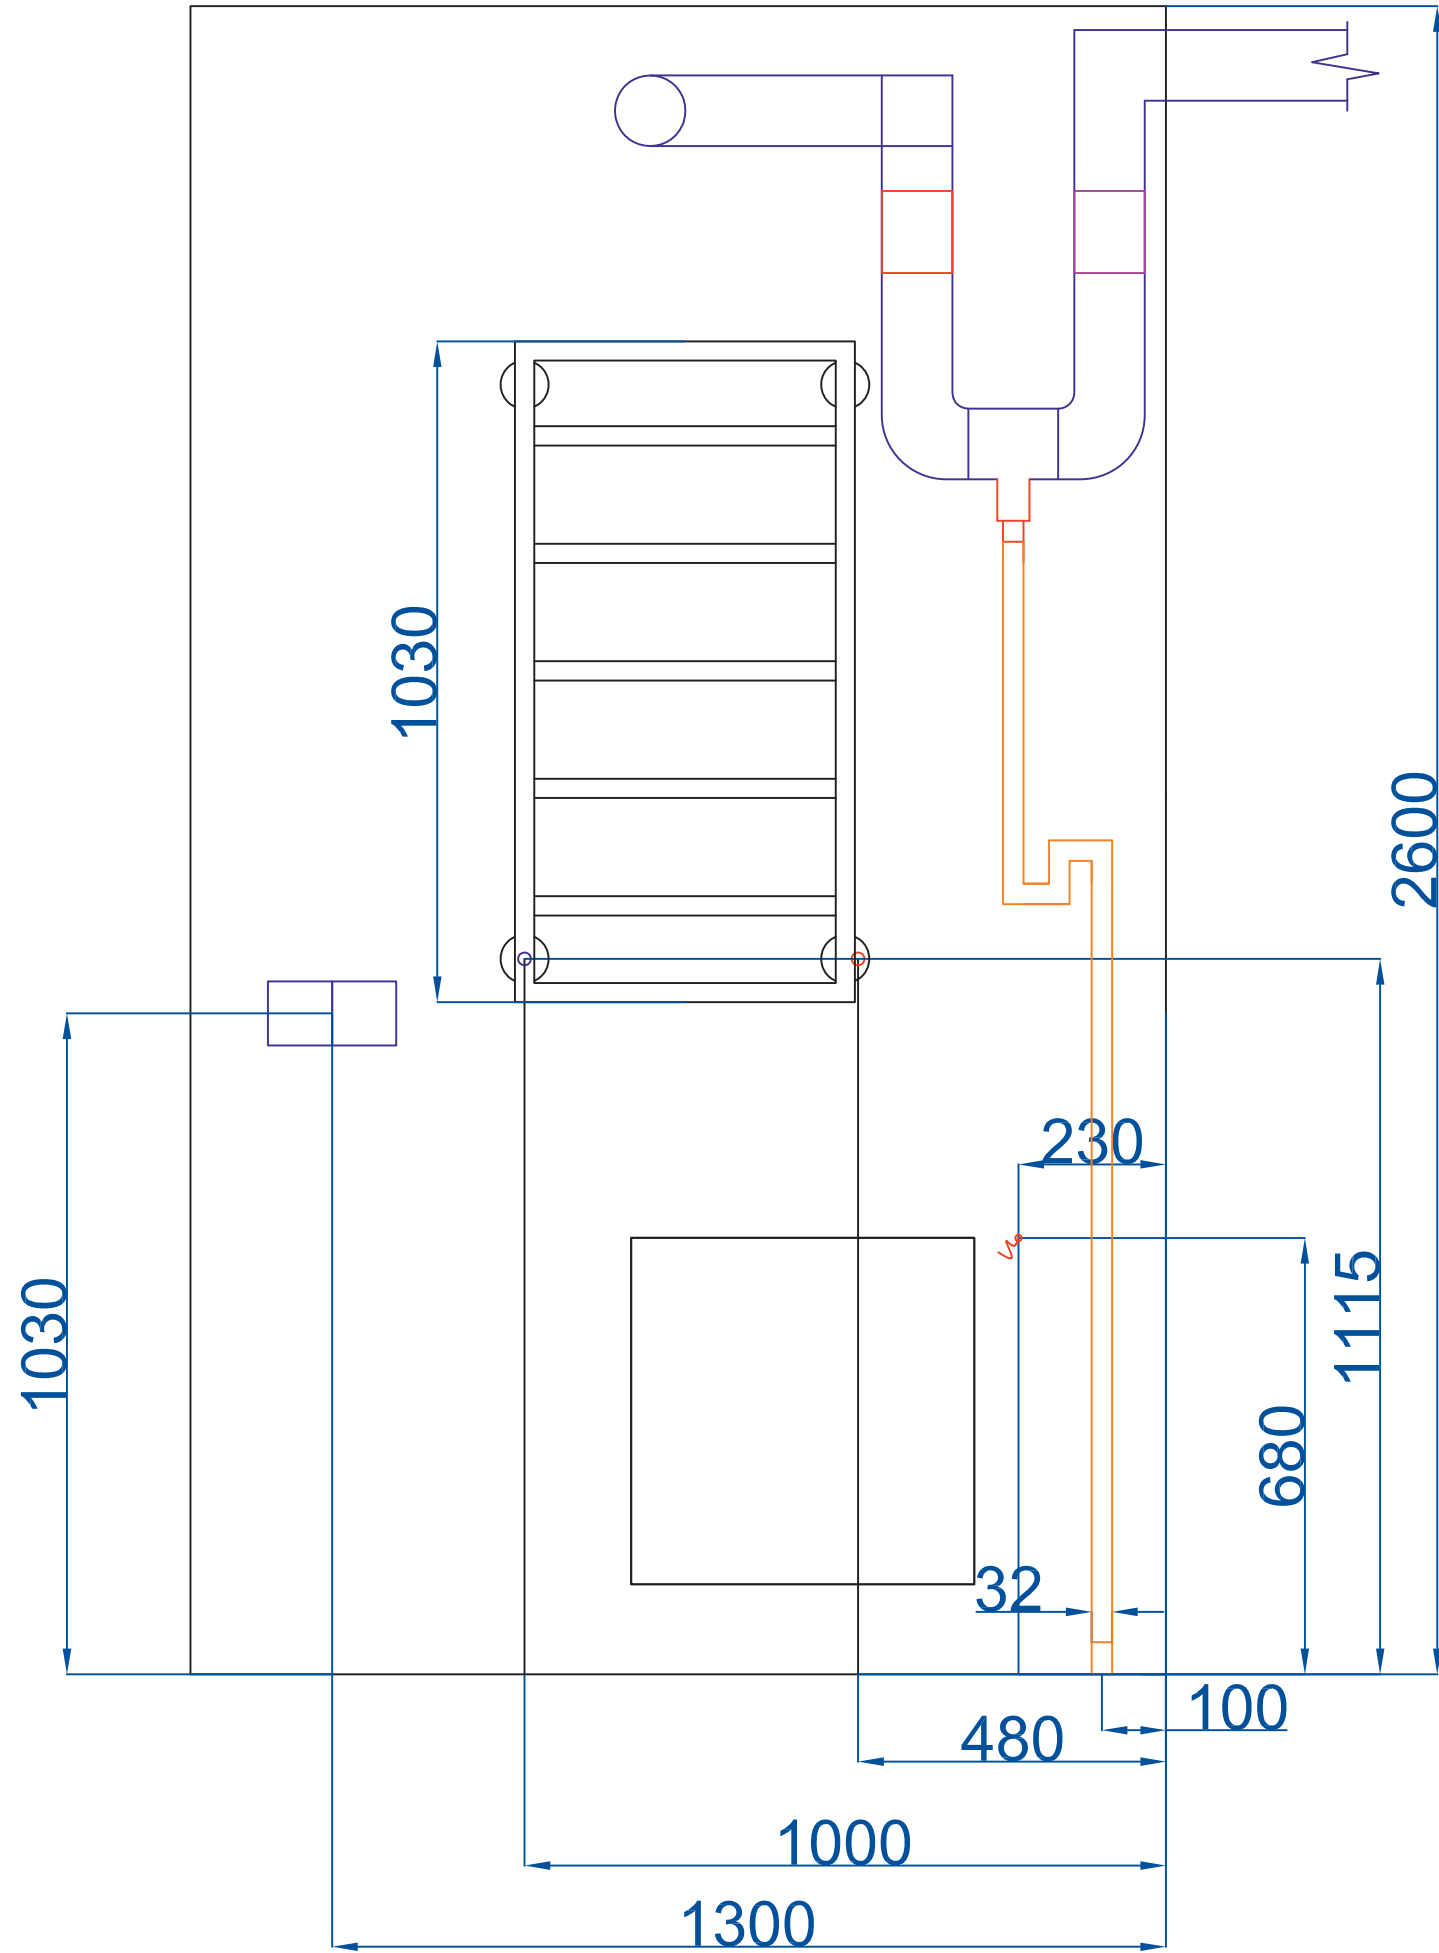

Перв. примен.

Подг. и дата

Инв. N дубл.

Взам. инв. N

Подг. и дата

Инв. N подл.

					08/09-2020-РП			
					Ленинградская область			
Изм	Лист	N° докум.	Подп.	Дата	Турецкая парная	Стадия	Лист	Листов
Разраб.		Белусова				РП	4	4
Пров.		Федотова						
Т.контр.								
Н.контр.					Оборудование			
Утв.								

Копировал

Формат А3