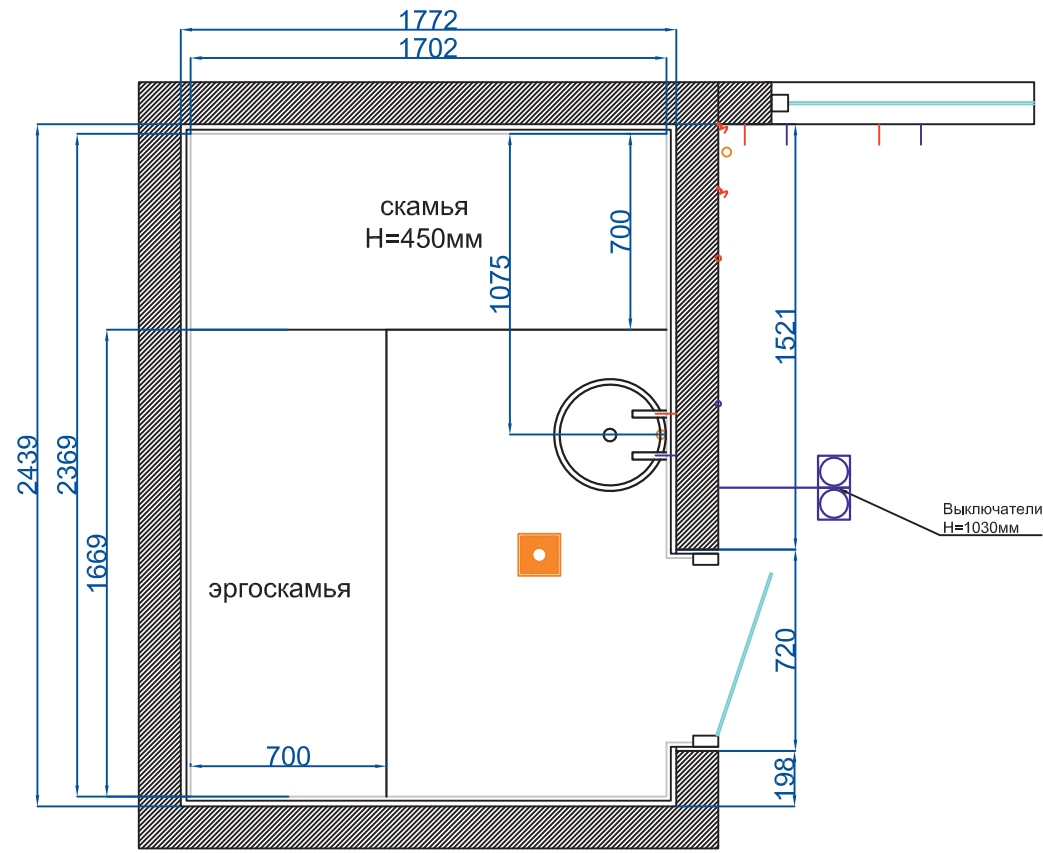

Перв. примен.

Погр. и дата

Инв. и дубл.

Взам. инв. N°

Погр. и дата

Инв. N° подл.

					08/09-2020-РП			
					Ленинградская область			
Изм	Лист	№ докум.	Подп.	Дата	Турецкая парная	Стадия	Лист	Листов
Разраб.		Белуосова				РП	1	4
Пров.		Федотова						
Т.контр.								
Н.контр.					План парной. Вариант 1			
Утв.								

Копировал

Формат А3