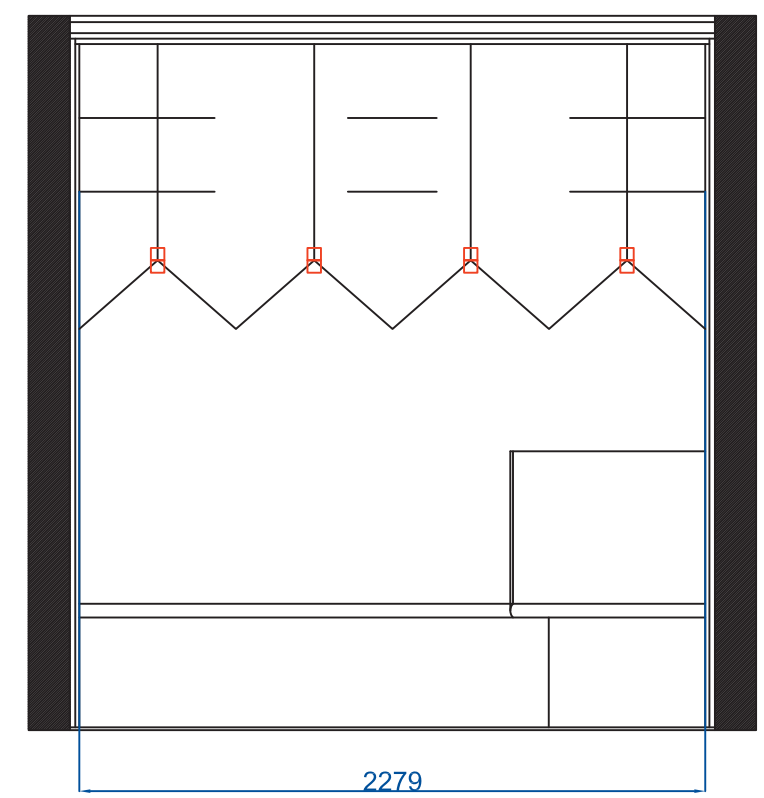

Перв. примен.

Подп. и дата

Инв. № дубл.

Взам. инв. №

Подп. и дата

Инв. № подл.

					08/09-2020-РП			
					Ленинградская область			
Изм.	Лист	№ докум.	Подп.	Дата	Турецкая парная	Стадия	Лист	Листов
Разраб.		Белюсова				РП	3	4
Пров.		Федотова						
Т.контр.								
Н.контр.					План. Вариант 2.2			
Утв.								

Копировал

Формат А3