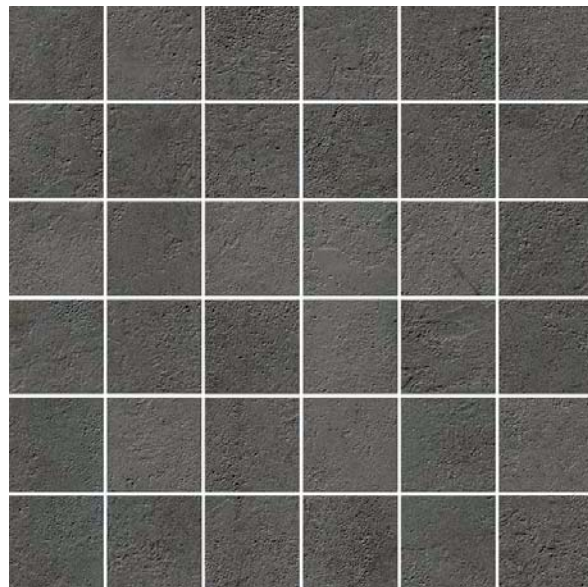

Italon
Millenium Black
300x300mm
(пол)