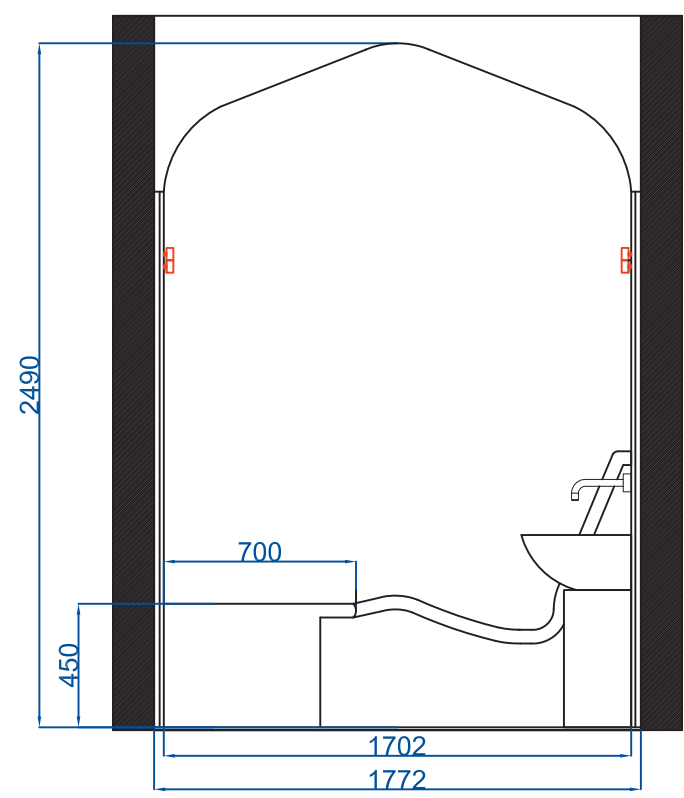

Перв. примен.

Подп. и дата

Инв. № дубл.

Взам. инв. №

Подп. и дата

Инв. № подл.

					08/09-2020-РП			
					Ленинградская область			
Изм.	Лист	№ докум.	Подп.	Дата	Турецкая парная	Стадия	Лист	Листов
Разраб.		Белюсова				РП	3	4
Пров.		Федотова						
Т.контр.								
Н.контр.					План. Вариант 2.2			
Утв.								

Копировал

Формат А3