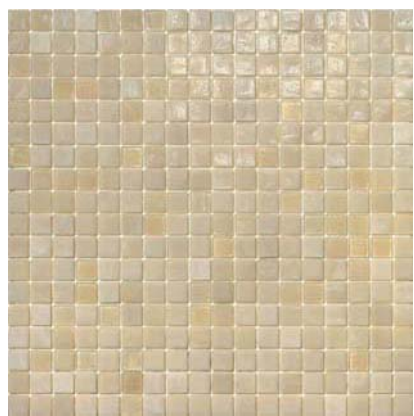

Italon
CHA.EVO CALACATTA RET
600x1200mm
3 500р / м.кв.

Стены. Вариант Б

Villeroy & Boch
NOCTURNE White
600x1200mm
3 990р / м.кв.

Пол

Italon
Millenium Black
300x300mm
(пол)

Отделочный материал. Вариант 2

Хамам