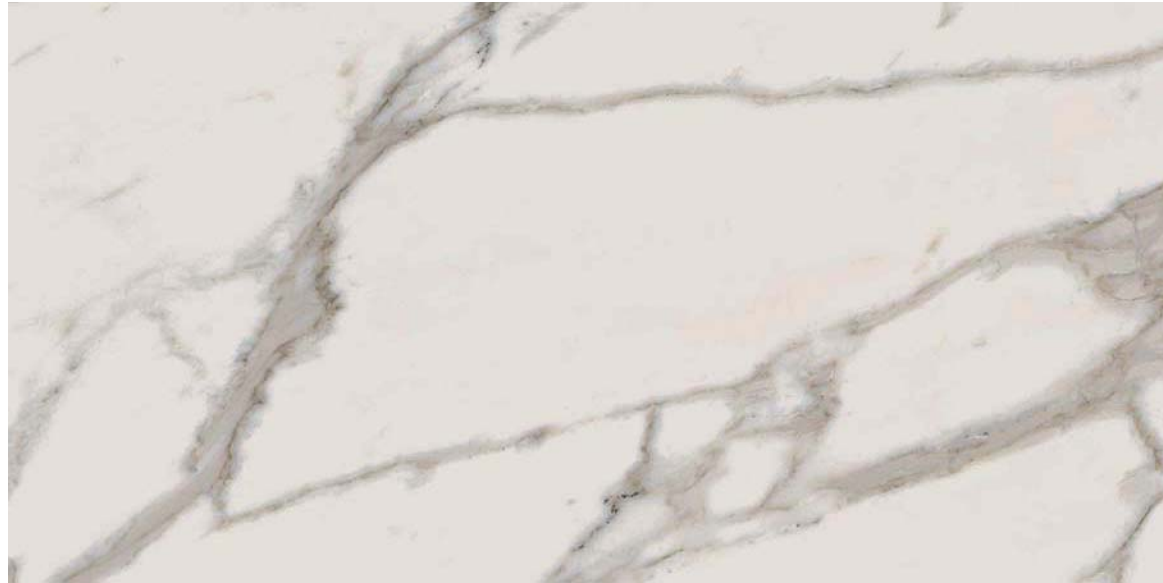

Мрамор (наличники)

Bossini Paloma-Flat
E37015B.073
29 762р.

Cisal Less New
LN00551740
38 665р.

Светильник Cariitti
SY SQ (золото)
11 990р.

Панно
12 000р / м.кв.

Отделочный материал. Вариант 1

Саунзел

Стены. Вариант А