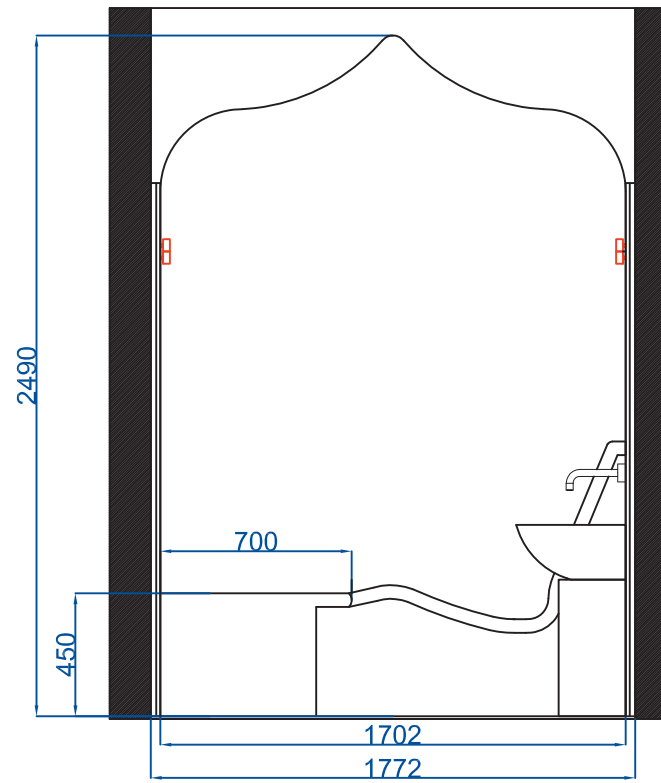

Перв. примен.

Подп. и дата

Инв. N дубл.

Взам. инв. N

Подп. и дата

Инв. N подл.

					08/09-2020-РП			
					Ленинградская область			
Изм	Лист	N° докум.	Подп.	Дата	Турецкая парная	Стадия	Лист	Листов
Разраб.		Белюсова				РП	2	4
Пров.		Федотова						
Т.контр.								
Н.контр.					План. Вариант 2.1			
Утв.								

Копировал

Формат А3